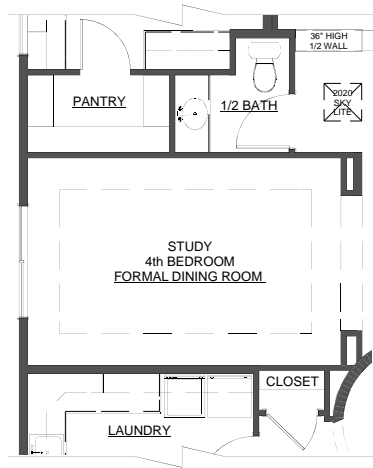

Puerta
del Bosque

DESERT WILLOW

SIVAGE
HOMES

HEATED AREA 2,274

Puerta
del Bosque

DESERT WILLOW

FORMAL DINING ROOM OPTION

OPTIONAL MASTER BATH

4TH BEDROOM OPTION

OPTIONAL CASITA

SIVAGE
HOMES