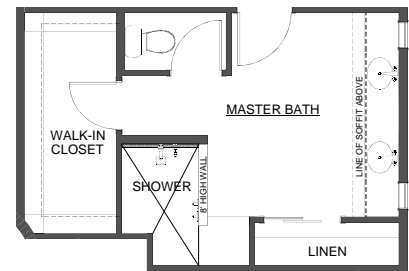

Puerta
del Bosque

DESERT WILLOW

SIVAGE
HOMES

HEATED AREA 2,274

Puerta
del Bosque

DESERT WILLOW

FORMAL DINING ROOM OPTION

OPTIONAL MASTER BATH

4TH BEDROOM OPTION

OPTIONAL CASITA

SIVAGE
HOMES