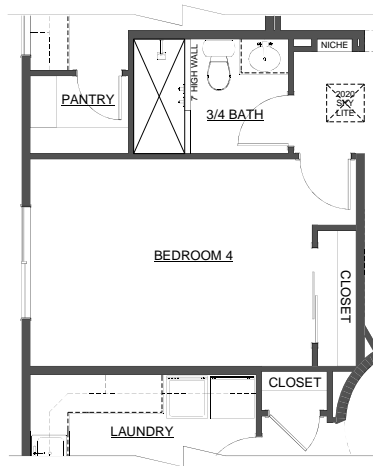

Puerta
del Bosque

DESERT WILLOW

SIVAGE
HOMES

HEATED AREA 2,274

Puerta
del Bosque

DESERT WILLOW

FORMAL DINING ROOM OPTION

OPTIONAL MASTER BATH

4TH BEDROOM OPTION

OPTIONAL CASITA

SIVAGE
HOMES