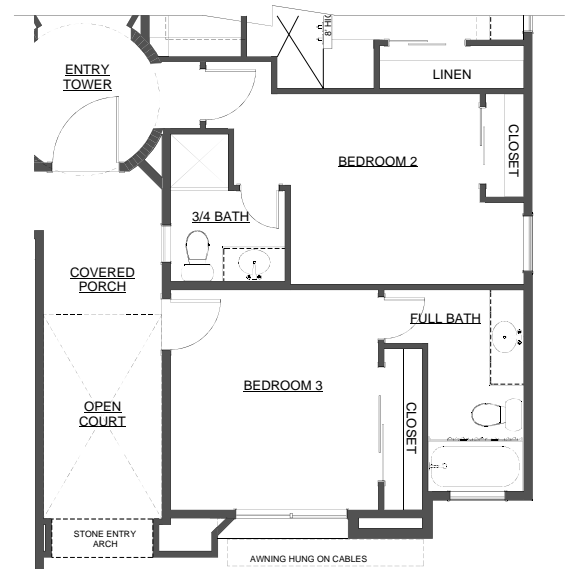

Puerta
del Bosque

DESERT WILLOW

SIVAGE
HOMES

HEATED AREA 2,274

Puerta
del Bosque

DESERT WILLOW

FORMAL DINING ROOM OPTION

OPTIONAL MASTER BATH

4TH BEDROOM OPTION

OPTIONAL CASITA

SIVAGE
HOMES